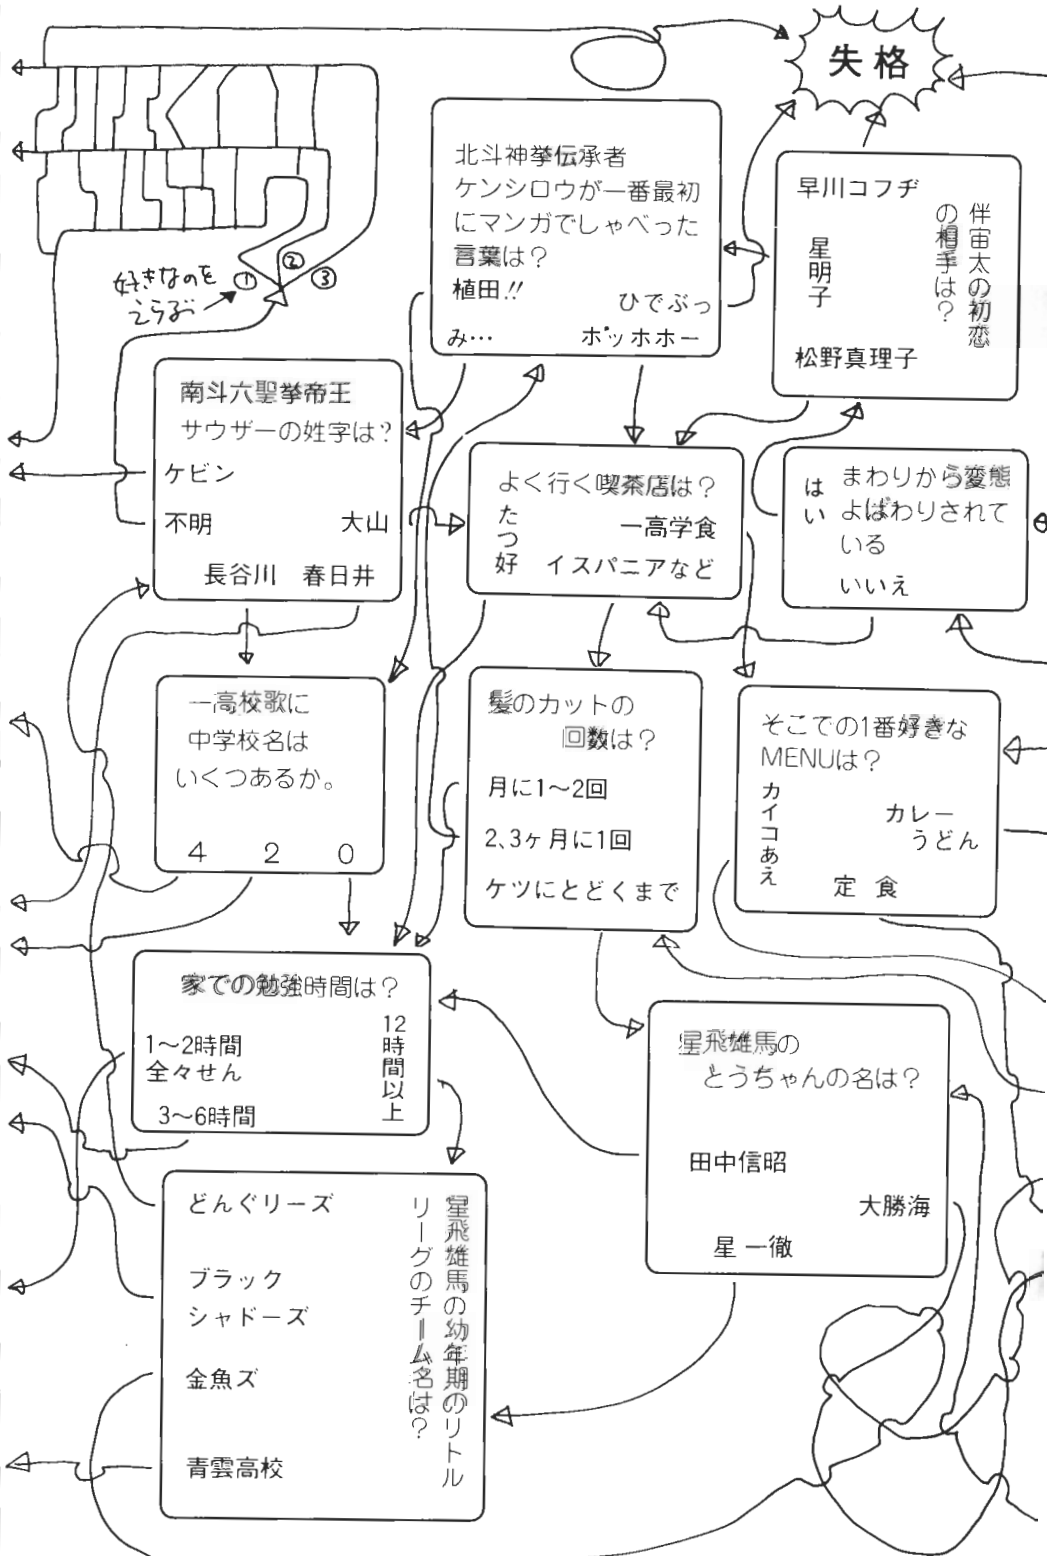

# 性格診断テスト

—監修 ハヤカワコフチー

よく見るTV(深夜)番組は?  
サンチュの一発セーブ  
その他 or 見ない  
ニュースステーション 11PM

1ヶ月の小遣いは?  
3千円以内 1万円以上  
決まってない、3千円~5千円、5千円~1万円

**失格**

異性のどこに  
魅かれますか?  
足 ケツ 肩・胸  
顔つき・目

はい 自分勝手  
だと思  
う  
いいえ

はい 帰り道に  
野○ソを  
したこ  
とがあ  
る  
いいえ